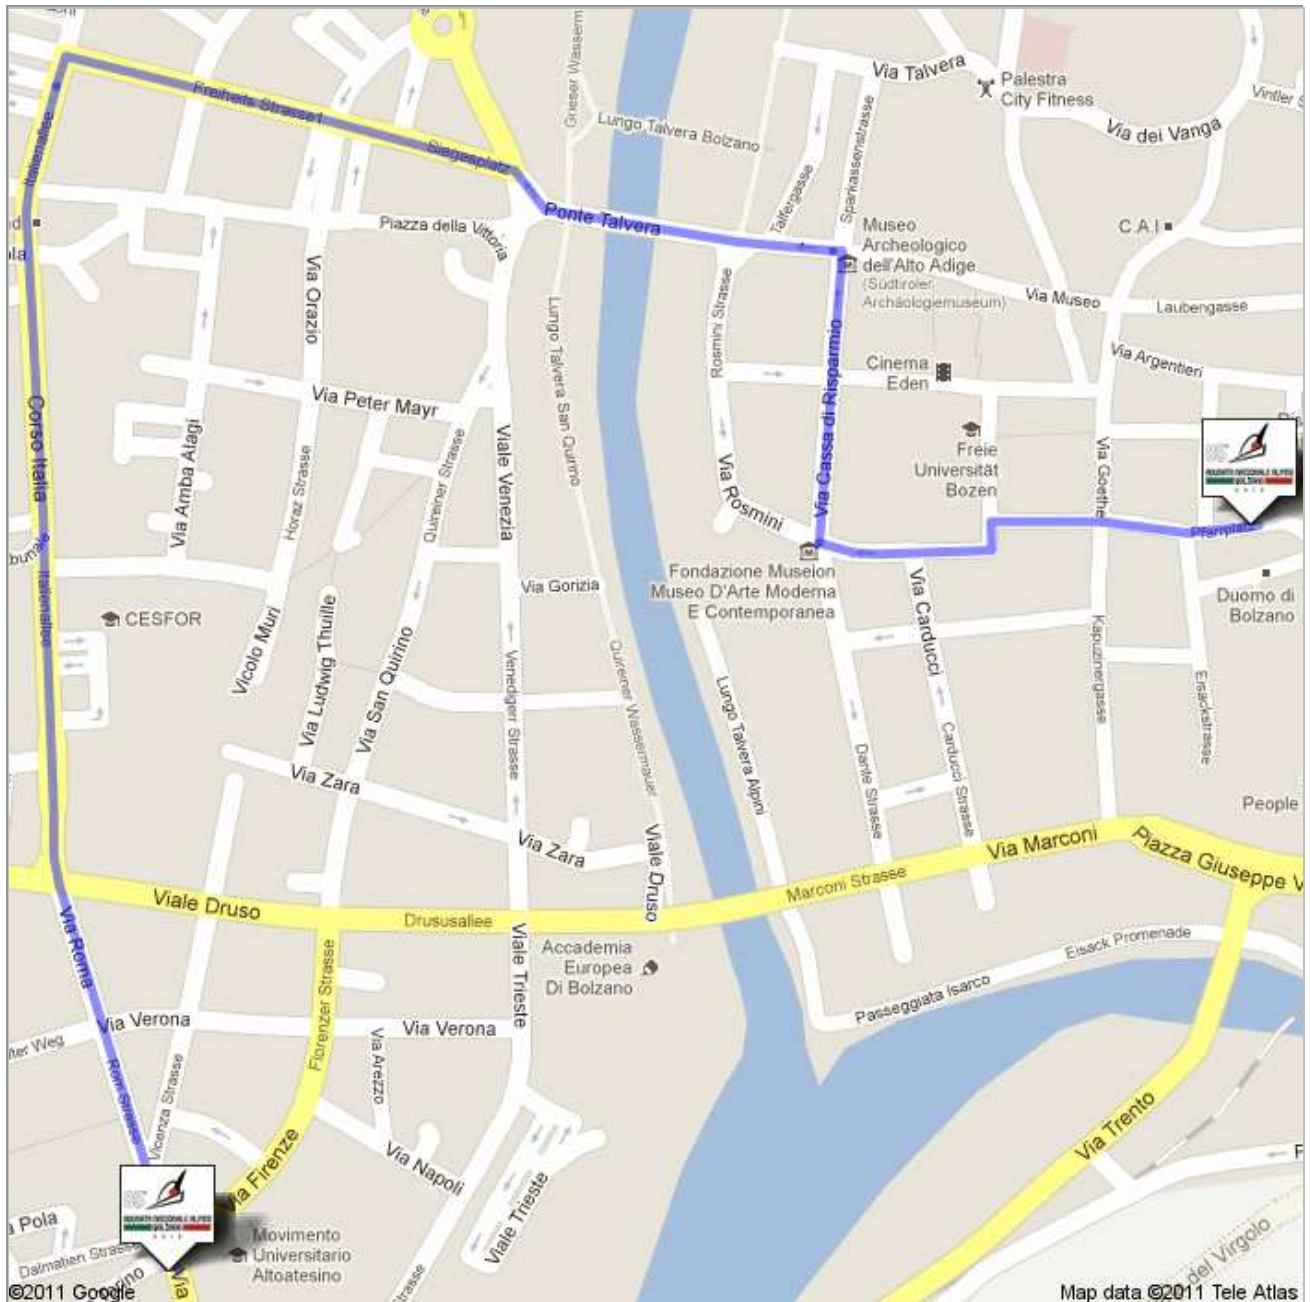

il senso di sfilata dovrebbe essere da via Roma verso il "Duomo di Bolzano"....  
non so quanto sia attendibile, ma è già qualcosa.....

## Percorso sfilata adunata Alpini Bolzano 2012

Pubblica · 161 visualizzazioni

Creata il 26 ott · Di Lopacca · Aggiornata il 26 ott

From: Via Roma

Directions to Piazza della Parrocchia

To: Piazza Walter